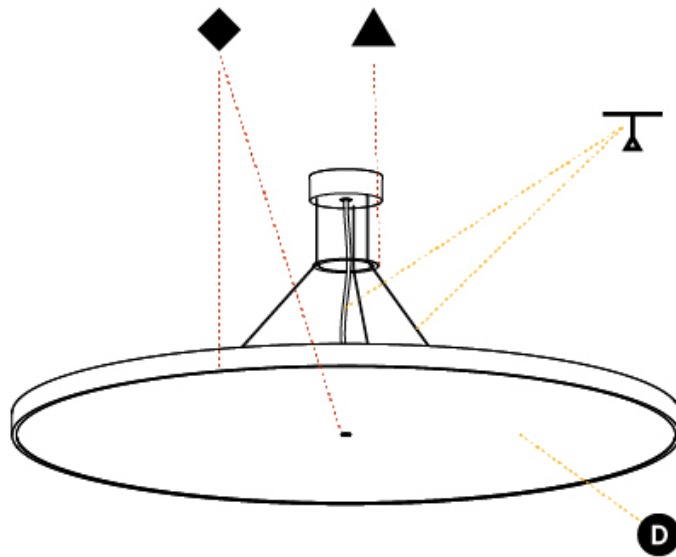

SIGN DIVA SUSPENSION

A300009-

PROJECT _____

TYPE _____

SPECIFIER _____

QUANTITY _____

DATE _____

A